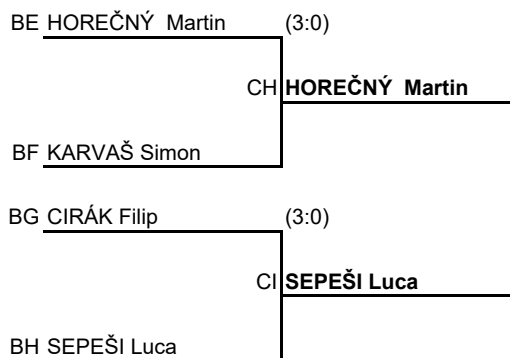

**Pavúk SPM 1-16**

**9 - 10**

**11 - 12**

CF **SABOČÍK Lukáš**  
 CG **KIRCHMAYER Jakub**

**13 - 14**

**15 - 16**

CH **KARVAŠ Simon**  
 CI **CIRÁK Filip**

**17-20**

**21-22**

EB FELIX Max  
 EC BALÁŽ Matej