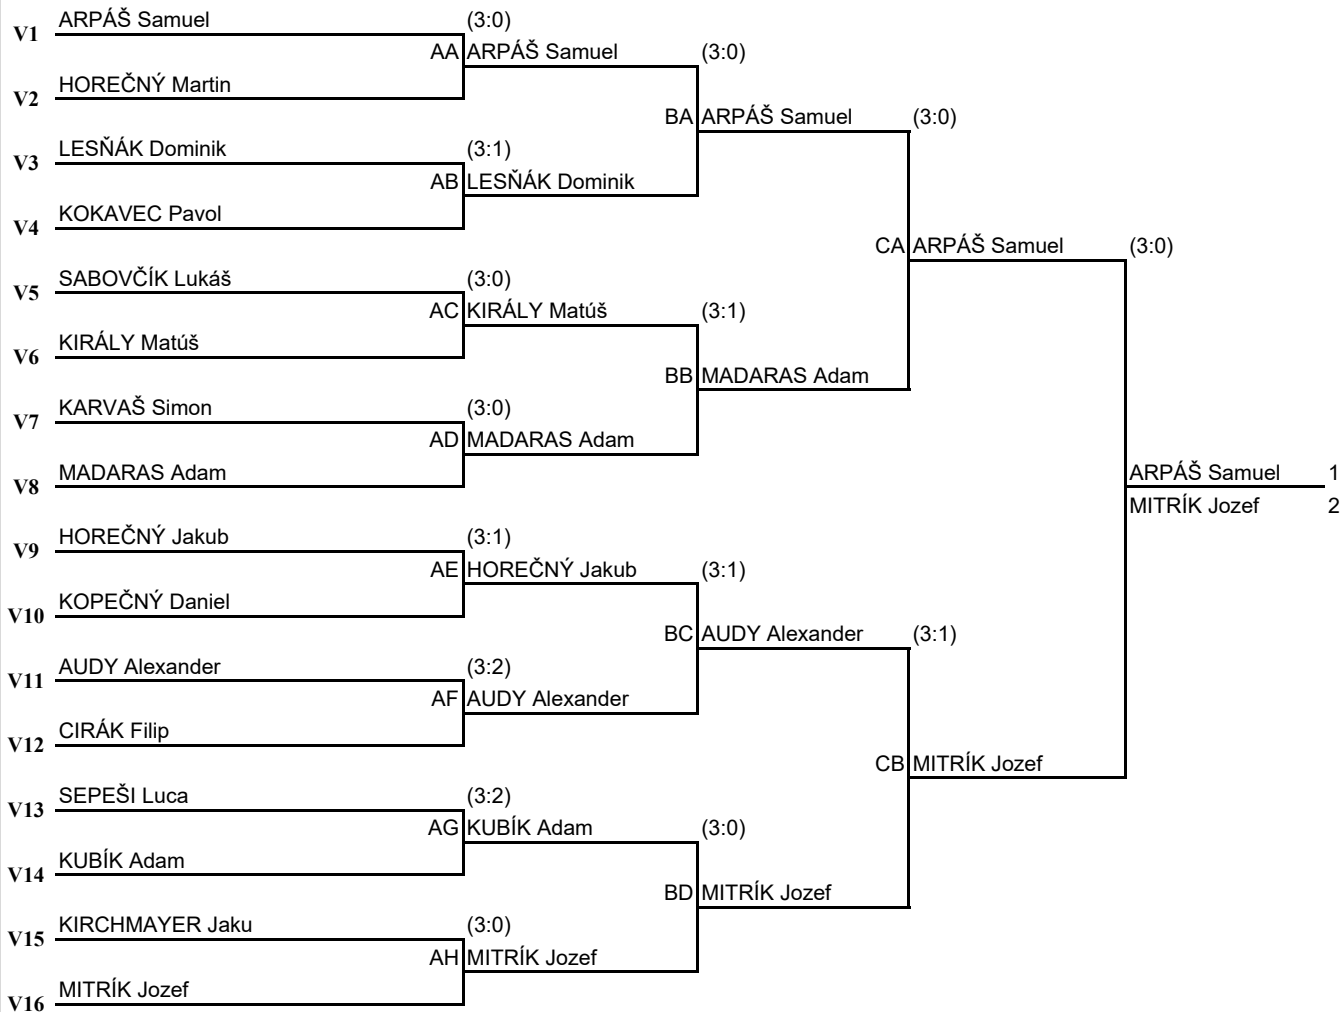

koš		Druhý stupeň K.O.	Kategória:
0	A1	1 ARPAS SAMUEL SKST TOPOĽČANY	1 - 16 (:)
4	X	2 X X	K1 ARPAŠ SAMUEL
4	I2	3 MRIŽO MAREK ŠKST SOLČANY	(3:2)
3	B2	4 HORECNY MARTIN KST RAKSIT	K2 HORECNY MARTIN
3	J1	5 LESNAK DOMINIK STK ZS NA BIELENISKU PEZINOK	(:)
4	X	6 X X	K3 LESNAK DOMINIK
4	X	7 X X	(:)
2	F1	8 KOKAVEC PAVOL SK SOG NITRA	K4 KOKAVEC PAVOL
2	H1	9 SABOVČIK LUKÁŠ LOKOMOTIVA VRÚTKY	(:)
4	X	10 X X	K5 SABOVČIK LUKAS
4	G2	11 DRAHOS DAMIAN STK ZS NA BIELENISKU PEZINOK	(3:1)
3	K1	12 KIRÁLY MATÚŠ STK LUCENEC - KALINOVO	K6 KIRÁLY MATUS
3	C2	13 KARVAS SIMON KST PLUS40 TREBISOV	(3:0)
4	E2	14 FELIX MAX TTC INTERSPEAD N.ZAMKY	K7 KARVAŠ ŠIMON
4	X	15 X X	(:)
1	D1	16 MADARAS ADAM KST RAKSIT	K8 MADARAS ADAM
1	C1	17 HORECNY JAKUB KST RAKSIT	(:)
4	X	18 X X	K9 HORECNY JAKUB
4	K2	19 KOPECNY DANIEL TTC INTERSPEAD N.ZAMKY	(3:0)
3	F2	20 BALAZ MATEJ SKST KARLOVA VES	K10 KOPEČNÝ DANIEL
3	A2	21 AUDY ALEXANDER STO KLASOV	(3:0)
4	J2	22 SAXA SIMON TTC ZAHORSKA BYSTRICA	K11 AUDY ALEXANDER
4	X	23 X X	(:)
2	G1	24 CIRAK FILIP 1.PPC FORTUNA KEZMAROK	K12 CIRAK FILIP
2	E1	25 SEPESI LUCA STO VALALIKY	(:)
4	X	26 X X	K13 SEPESI LUCA
4	X	27 X X	(:)
3	I1	28 KUBIK ADAM MSK KYS.NOVÉ MESTO	K14 KUBIK ADAM
3	D2	29 KIRCHMAYER JAKUB STK ZS NA BIELENISKU PEZINOK	(3:1)
4	H2	30 DUGOVIC SIMON STK DEVINSKA NOVA VES	K15 KIRCHMAYER JAKUB
4	X	31 X X	(:)
0	B1	32 MITRIK JOZEF SK ORION BELA NAD CIROCHOU	K16 MITRIK JOZEF

Pavúk SPM 1-16