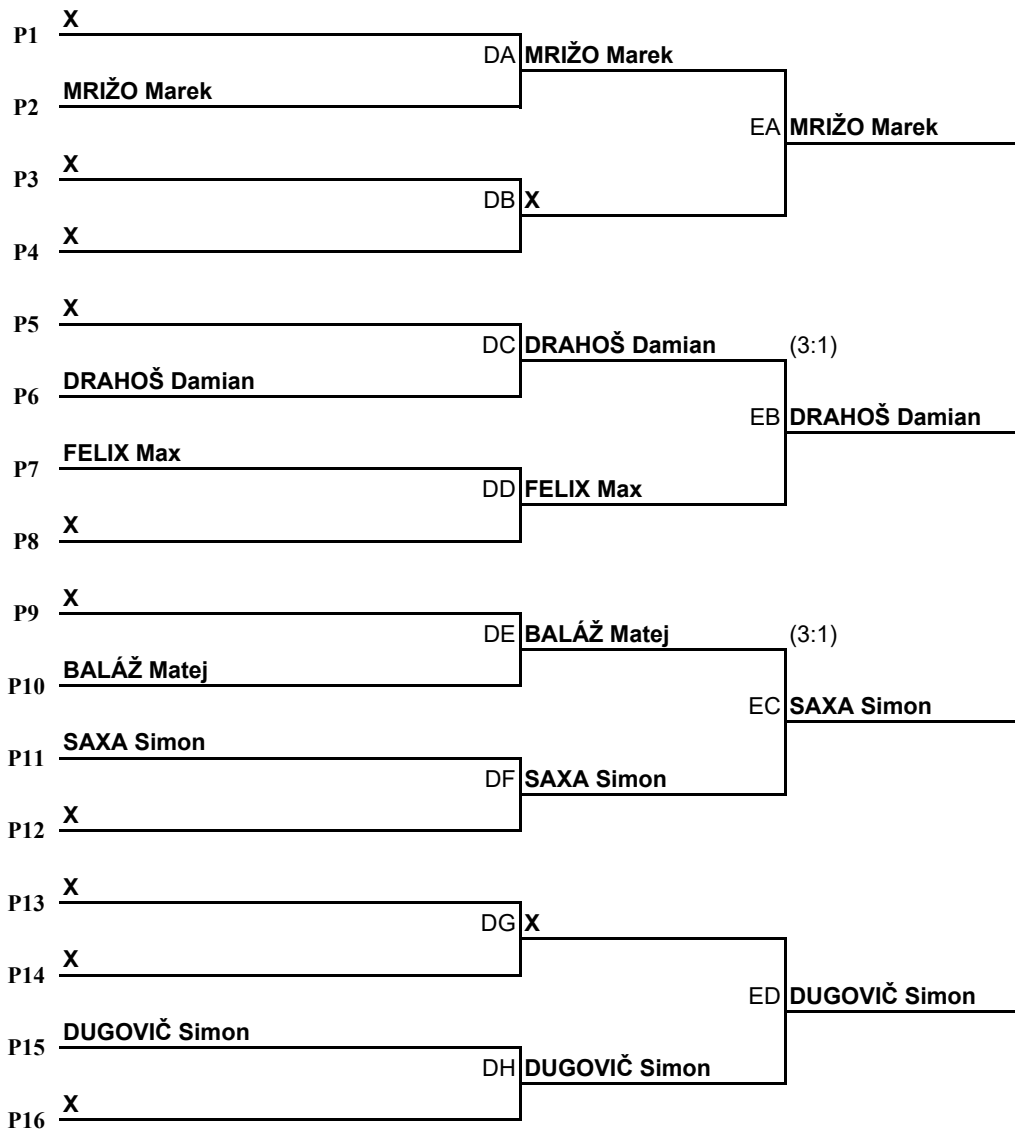

koš		Druhý stupeň K.O.	Kategória:
0	A1	1 <b>ARPAS SAMUEL</b> SKST TOPOĽČANY	1 - 16 (:)
4	X	2 <b>X</b> X	K1 <b>ARPAŠ SAMUEL</b>
4	I2	3 <b>MRIŽO MAREK</b> ŠKST SOLČANY	(3:2)
3	B2	4 <b>HORECNY MARTIN</b> KST RAKSIT	K2 <b>HORECNY MARTIN</b>
3	J1	5 <b>LESNAK DOMINIK</b> STK ZS NA BIELENISKU PEZINOK	(:)
4	X	6 <b>X</b> X	K3 <b>LESNAK DOMINIK</b>
4	X	7 <b>X</b> X	(:)
2	F1	8 <b>KOKAVEC PAVOL</b> SK SOG NITRA	K4 <b>KOKAVEC PAVOL</b>
2	H1	9 <b>SABOVČIK LUKÁŠ</b> LOKOMOTIVA VRÚTKY	(:)
4	X	10 <b>X</b> X	K5 <b>SABOVČIK LUKAS</b>
4	G2	11 <b>DRAHOS DAMIAN</b> STK ZS NA BIELENISKU PEZINOK	(3:1)
3	K1	12 <b>KIRÁLY MATÚŠ</b> STK LUCENEC - KALINOVO	K6 <b>KIRÁLY MATUS</b>
3	C2	13 <b>KARVAS SIMON</b> KST PLUS40 TREBISOV	(3:0)
4	E2	14 <b>FELIX MAX</b> TTC INTERSPEAD N.ZAMKY	K7 <b>KARVAŠ ŠIMON</b>
4	X	15 <b>X</b> X	(:)
1	D1	16 <b>MADARAS ADAM</b> KST RAKSIT	K8 <b>MADARAS ADAM</b>
1	C1	17 <b>HORECNY JAKUB</b> KST RAKSIT	(:)
4	X	18 <b>X</b> X	K9 <b>HORECNY JAKUB</b>
4	K2	19 <b>KOPECNY DANIEL</b> TTC INTERSPEAD N.ZAMKY	(3:0)
3	F2	20 <b>BALAZ MATEJ</b> SKST KARLOVA VES	K10 <b>KOPEČNÝ DANIEL</b>
3	A2	21 <b>AUDY ALEXANDER</b> STO KLASOV	(3:0)
4	J2	22 <b>SAXA SIMON</b> TTC ZAHORSKA BYSTRICA	K11 <b>AUDY ALEXANDER</b>
4	X	23 <b>X</b> X	(:)
2	G1	24 <b>CIRAK FILIP</b> 1.PPC FORTUNA KEZMAROK	K12 <b>CIRAK FILIP</b>
2	E1	25 <b>SEPESI LUCA</b> STO VALALIKY	(:)
4	X	26 <b>X</b> X	K13 <b>SEPESI LUCA</b>
4	X	27 <b>X</b> X	(:)
3	I1	28 <b>KUBIK ADAM</b> MSK KYS.NOVÉ MESTO	K14 <b>KUBIK ADAM</b>
3	D2	29 <b>KIRCHMAYER JAKUB</b> STK ZS NA BIELENISKU PEZINOK	(3:1)
4	H2	30 <b>DUGOVIC SIMON</b> STK DEVINSKA NOVA VES	K15 <b>KIRCHMAYER JAKUB</b>
4	X	31 <b>X</b> X	(:)
0	B1	32 <b>MITRIK JOZEF</b> SK ORION BELA NAD CIROCHOU	K16 <b>MITRIK JOZEF</b>

**Pavúk SPM 1-16**

**9 - 10**

**11 - 12**

CF **SABOČÍK Lukáš**  
 CG **KIRCHMAYER Jakub**

**13 - 14**

**15 - 16**

CH **KARVAŠ Simon**  
 CI **CIRÁK Filip**

**17-20**

**21-22**

EB FELIX Max  
 EC BALÁŽ Matej