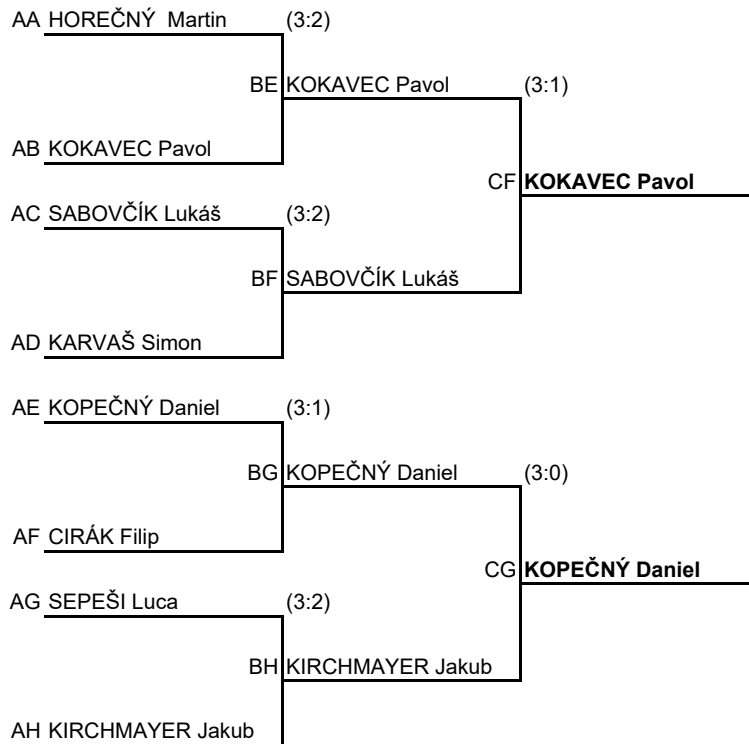

9 - 10

11 - 12

CF **SABOČÍK Lukáš**
CG **KIRCHMAYER Jakub**