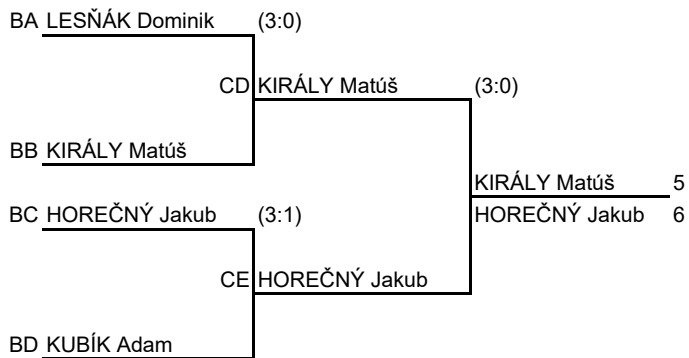

koš		Druhý stupeň K.O.	Kategória:
0	A1	1 ARPAS SAMUEL SKST TOPOĽČANY	1 - 16 (:)
4	X	2 X X	K1 ARPAŠ SAMUEL
4	I2	3 MRIŽO MAREK ŠKST SOLČANY	(3:2)
3	B2	4 HORECNY MARTIN KST RAKSIT	K2 HORECNY MARTIN
3	J1	5 LESNAK DOMINIK STK ZS NA BIELENISKU PEZINOK	(:)
4	X	6 X X	K3 LESNAK DOMINIK
4	X	7 X X	(:)
2	F1	8 KOKAVEC PAVOL SK SOG NITRA	K4 KOKAVEC PAVOL
2	H1	9 SABOVČIK LUKÁŠ LOKOMOTIVA VRÚTKY	(:)
4	X	10 X X	K5 SABOVČIK LUKAS
4	G2	11 DRAHOS DAMIAN STK ZS NA BIELENISKU PEZINOK	(3:1)
3	K1	12 KIRÁLY MATÚŠ STK LUCENEC - KALINOVO	K6 KIRÁLY MATUS
3	C2	13 KARVAS SIMON KST PLUS40 TREBISOV	(3:0)
4	E2	14 FELIX MAX TTC INTERSPEAD N.ZAMKY	K7 KARVAŠ ŠIMON
4	X	15 X X	(:)
1	D1	16 MADARAS ADAM KST RAKSIT	K8 MADARAS ADAM
1	C1	17 HORECNY JAKUB KST RAKSIT	(:)
4	X	18 X X	K9 HORECNY JAKUB
4	K2	19 KOPECNY DANIEL TTC INTERSPEAD N.ZAMKY	(3:0)
3	F2	20 BALAZ MATEJ SKST KARLOVA VES	K10 KOPEČNÝ DANIEL
3	A2	21 AUDY ALEXANDER STO KLASOV	(3:0)
4	J2	22 SAXA SIMON TTC ZAHORSKA BYSTRICA	K11 AUDY ALEXANDER
4	X	23 X X	(:)
2	G1	24 CIRAK FILIP 1.PPC FORTUNA KEZMAROK	K12 CIRAK FILIP
2	E1	25 SEPESI LUCA STO VALALIKY	(:)
4	X	26 X X	K13 SEPESI LUCA
4	X	27 X X	(:)
3	I1	28 KUBIK ADAM MSK KYS.NOVÉ MESTO	K14 KUBIK ADAM
3	D2	29 KIRCHMAYER JAKUB STK ZS NA BIELENISKU PEZINOK	(3:1)
4	H2	30 DUGOVIC SIMON STK DEVINSKA NOVA VES	K15 KIRCHMAYER JAKUB
4	X	31 X X	(:)
0	B1	32 MITRIK JOZEF SK ORION BELA NAD CIROCHOU	K16 MITRIK JOZEF

Pavúk SPM 1-16